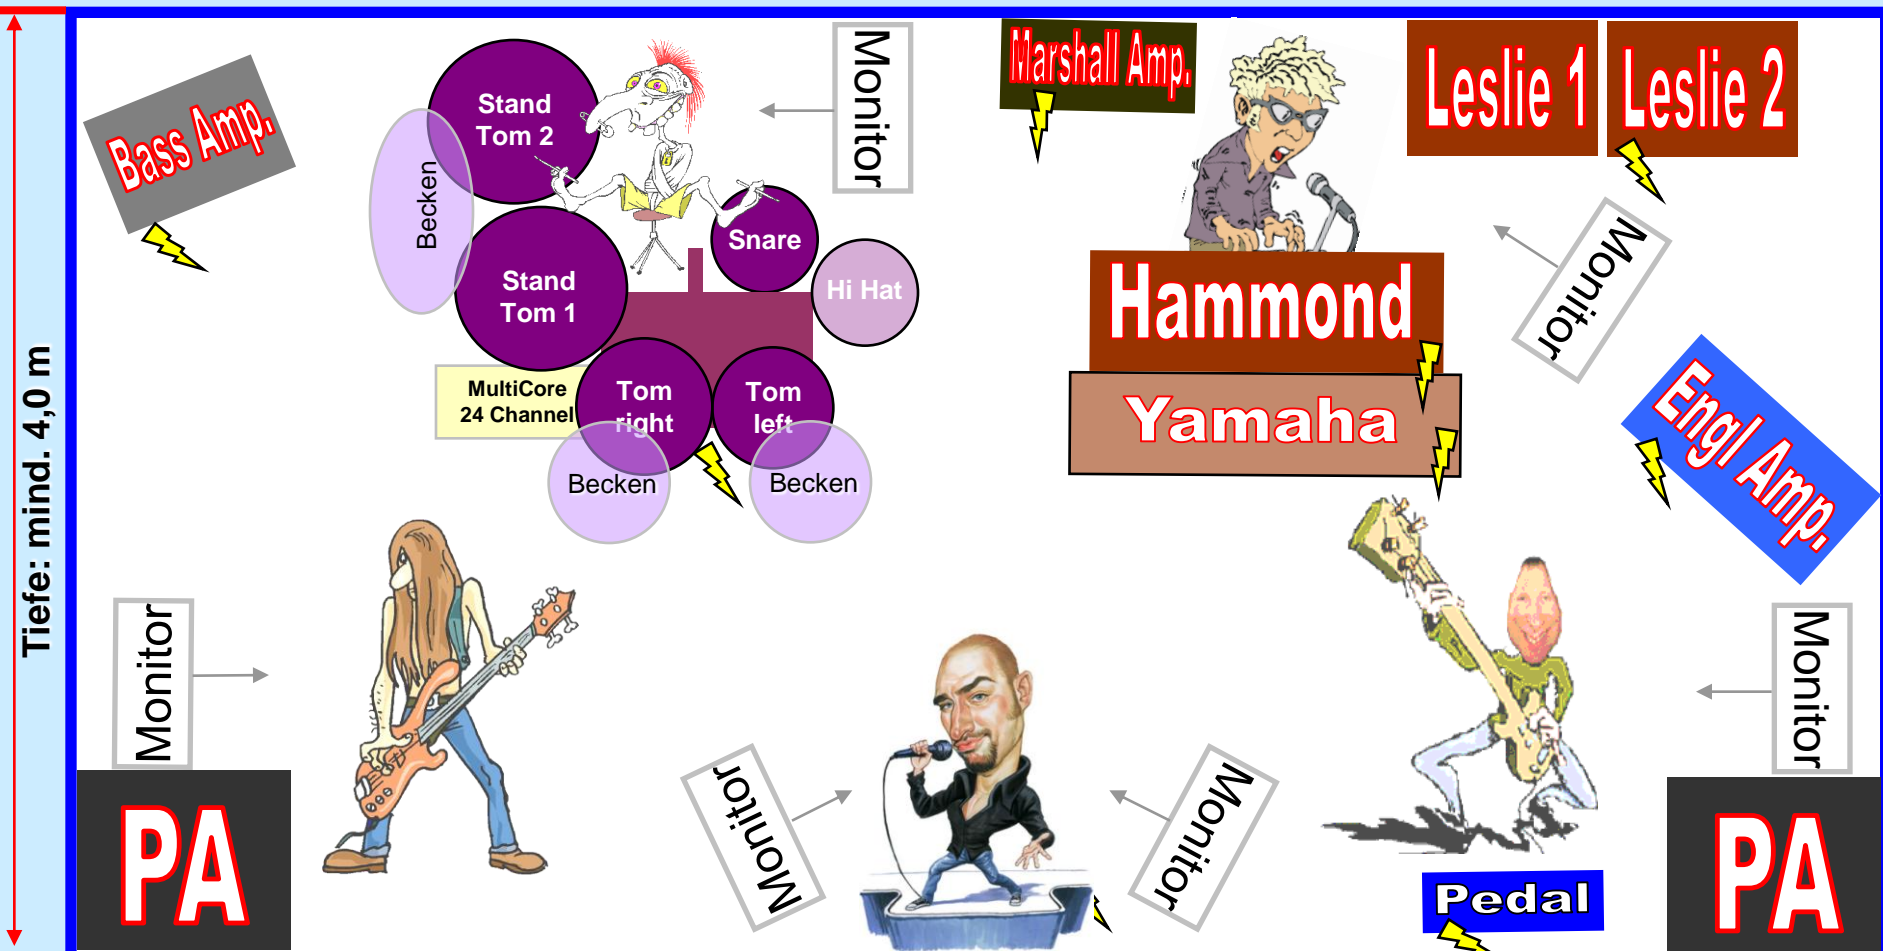

PurpleMania

Stage-order

Tiefe: mind. 4,0 m

Breite: mind. 8,0 m

ca. 1 m

Sicherheitszone